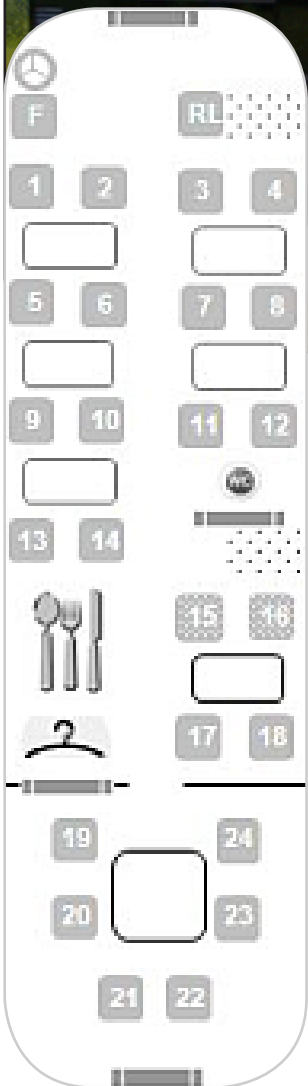

## Mercedes Benz Travego D6

max. 25 PAX

<b>Länge:</b>	12,00 m
<b>Höhe:</b>	3,75 m
<b>Sitzplätze:</b>	18 Leatherseats, 6 Seats in rear lounge, 1 seats for tourleader
<b>Ausstattung:</b>	wc, Klimaanlage, Küche, Kaffeemaschine, Würstchenerhitzer, Geschirrspüler
<b>Entertainment:</b>	220 V, DVD, DVBT, CD, Radio, Laptop-Verbindung zu Monitoren, kabelloses Mikrofon