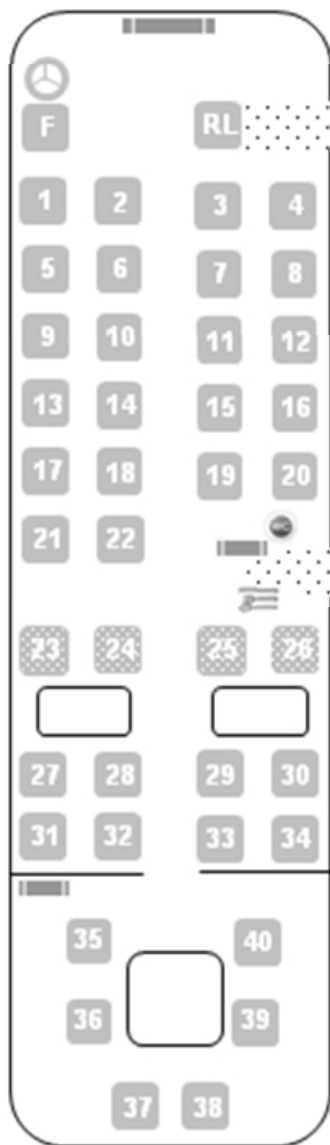

## Neoplan Cityliner D6004

max. 39 PAX

<b>Länge:</b>	12,00 m
<b>Höhe:</b>	3,70 m
<b>Sitze:</b>	34 Ledersitze, 6 Sitze in Heck-lounge, 1 Platz für den Reiseleiter
<b>Ausstattung:</b>	WC, Klimaanlage, Küche, Kaffeemaschine, Würstchenerwärmer, Tische, Bar
<b>Entertainment:</b>	220 V, DVD, CD, Radio, Laptop Anschluss für Monitore