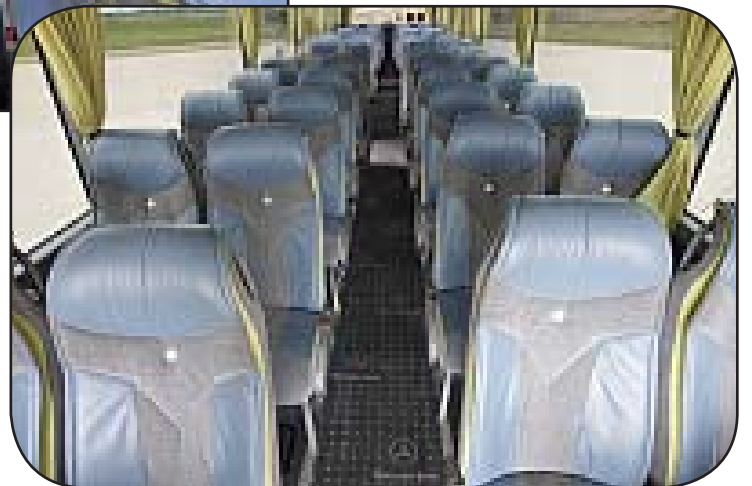

Mercedes Benz Travego D90

max. 44 PAX

Länge:	13,20 m
Höhe:	3,75 m
Sitzplätze:	44 Teilledersitze, 8 Plätze an Tischen + 1 Platz für den Reiseleiter
Ausstattung:	WC, Klimaanlage, Küche, Kaffeemaschine, Tische
Entertainment:	DVD, Video, CD, Radio