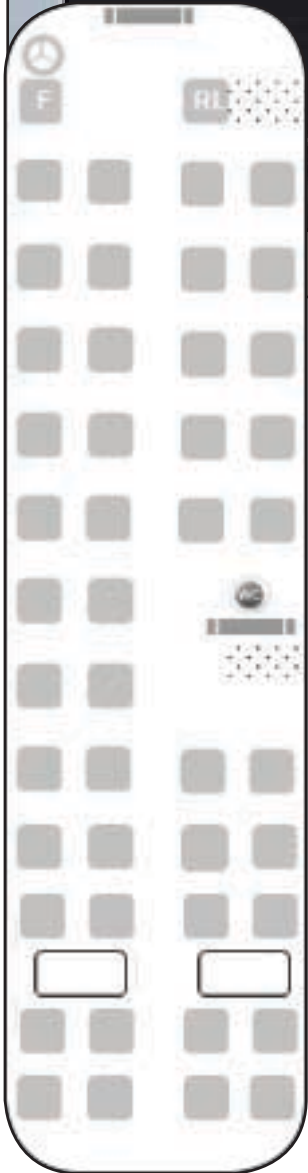

Mercedes Benz Travego D90

max. 44 PAX

Länge:	13,20 m
Höhe:	3,75 m
Sitzplätze:	44 Teilledersitze, 8 Plätze an Tischen + 1 Platz für den Reiseleiter
Ausstattung:	WC, Klimaanlage, Küche, Kaffeemaschine, Tische
Entertainment:	DVD, Video, CD, Radio