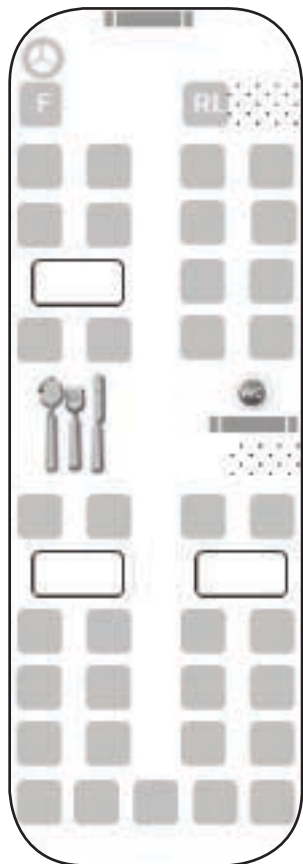

## Mercedes Travego S34

max. 34 PAX

<b>Länge:</b>	12,20 m
<b>Höhe:</b>	3,90 m
<b>Sitzplätze:</b>	34 Sitze mit Leder/Alcantara. 8 Sitze in Heck-lounge, 1 Platz für den Reiseleiter
<b>Ausstattung:</b>	WC, Klimaanlage, Küche, Kaffeemaschine, Garderobe, Tische
<b>Entertainment:</b>	230 V, DVD, CD, Radio, SAT-TV