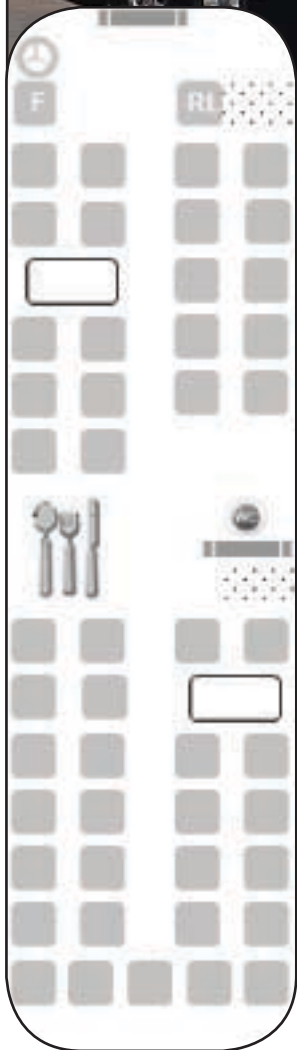

Mercedes Benz Travego S45

max. 50 PAX

Länge:	13,95 m
Höhe:	3,95 m
Sitzplätze:	32 Sitze mit Leder/Alcantara, 8 Plätze in Heck-lounge gegenüber an zwei Tischen, 4 Sitze vorne gegenüber an einem Tisch, 1 Platz für den Reiseleiter
Ausstattung:	WC, Klimaanlage, Küche, Kaffeemaschine, Garderobe, Tische
Entertainment:	230V, DVD, Sat TV, CD, Radio