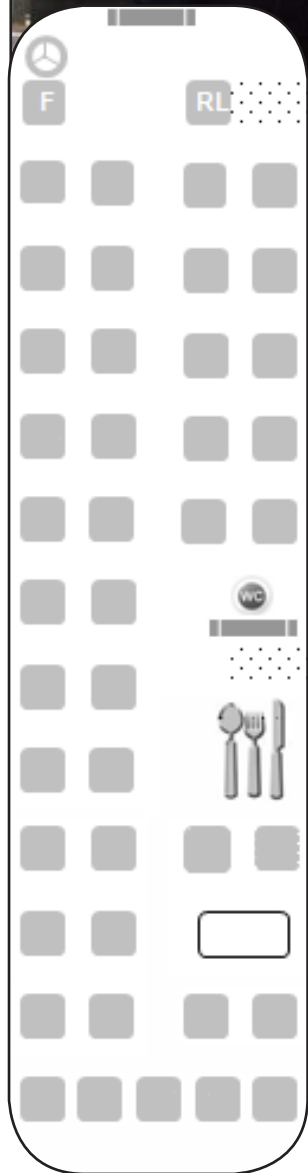

Mercedes Benz Travego D73 TUS

max. 39 PAX

Länge:	12,00 m
Höhe:	3,75 m
Sitzplätze:	38 Teilledersitze, max 12 Plätze an Tischen, 1 Sitze für den Reiseleiter
Ausstattung:	Küche, Kaffeemaschine, WC, Tische, Kühlschrank
Entertainment:	DVD, Sat TV, CD, Radio, Panorama Kamera, Video, 220 V