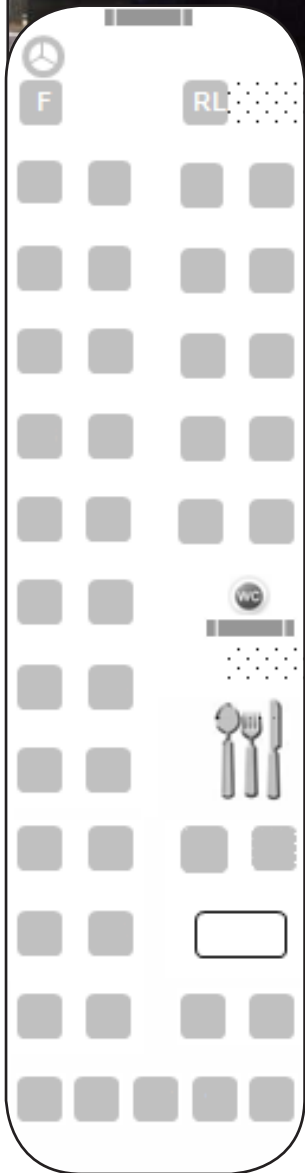

## Mercedes Benz Travego D33 blue

max. 39 PAX

<b>Länge:</b>	12,00 m
<b>Höhe:</b>	3,75 m
<b>Sitzplätze:</b>	38 Teilledersitze, max 12 Plätze an Tischen, 1 Sitze für den Reiseleiter
<b>Ausstattung:</b>	Küche, Kaffeemaschine, WC, Tische, Kühlschrank
<b>Entertainment:</b>	DVD, Sat TV, CD, Radio, Panorama Kamera, Video, 220 V