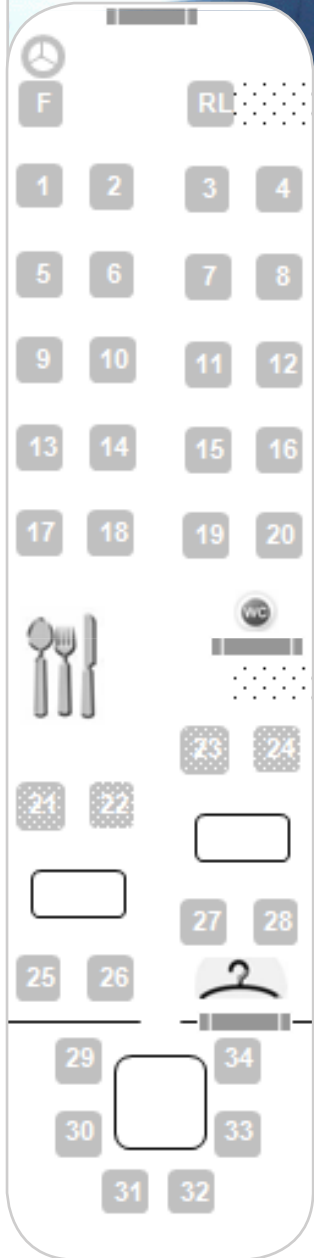

Mercedes Benz Travego D6001

max. 35 PAX

Länge:	13,80 m
Höhe:	3,85 m
Sitzplätze:	28 Ledersitze, 6 Sitze in Heck-lounge, 1 Sitz für den Reiseleiter
Ausstattung:	WC, Klimaanlage, Küche, Kaffeemaschine, Geschirrspüler, Bierzapfanlage, Garderobe, Tische
Entertainment:	220 V, DVD, DVBT, CD, radio, laptop connection to monitors, wireless micro